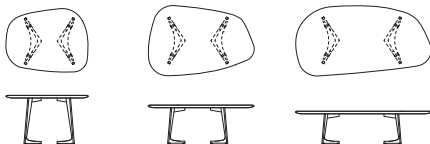

1

2

3

83 x 64cm 107 x 71cm 136 x 71cm
 h 32, 38, 48cm h 32, 38, 48cm h 32, 38, 48cm

- 1 TWIST STONE, Eiche massiv, 83 x 64cm, h 48cm
 Sessel MORPH LOUNGE, Gestell Eiche,
 Schale aussen Leder Jopard marone Reinhardt,
 innen Stoff Balder 2 317 Fanny Aronsen
 Leuchte READ NOON, Schirm textil weiß
- 2 TWIST STONE, amerikanischer Nussbaum massiv,
 107 x 71cm, h 38cm
 Polstermöbel SIDE COMFORT, Stoff Opera petrol Rohi
 Kissen PIUMINO, Stoff Sudden 019 Kvadrat
- 3 TWIST STONE, amerikanischer Nussbaum massiv