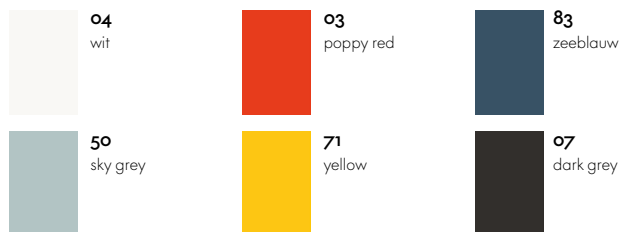

• **Materiaal:** ABS-kunststof.

S-Tidy is verkrijgbaar in verschillende kleuren.

## Oppervlakken en kleuren