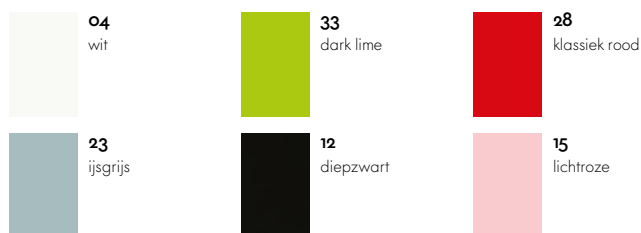

Materialen

- **Materiaal:** door en door gekleurd polypropyleen, mat oppervlak.

Afmetingen

Eames Elephant

Oppervlakken en kleuren

Kunststof

Art. nr.. 09148106

Vitra is wereldwijd vertegenwoordigd. Uw plaatselijke Vitra-partner kunt u vinden op: www.vitra.com.