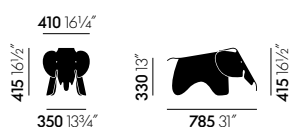

Eames Elephant

Charles & Ray Eames, 1945

vitra.

Eames Elephant

In 1945 ontwierpen Charles en Ray Eames een speelgoedolifant van multiplex, die echter nooit in productie genomen werd. Nu komt de Eames Elephant, van kunststof, dan toch beschikbaar voor de doelgroep waarvoor hij oorspronkelijk was bedoeld: kinderen.

Materialen

- **Materiaal:** door en door gekleurd polypropyleen, mat oppervlak.

Afmetingen

Eames Elephant

Oppervlakken en kleuren

Kunststof

Art. nr.. 09148106

Vitra is wereldwijd vertegenwoordigd. Uw plaatselijke Vitra-partner kunt u vinden op: www.vitra.com.