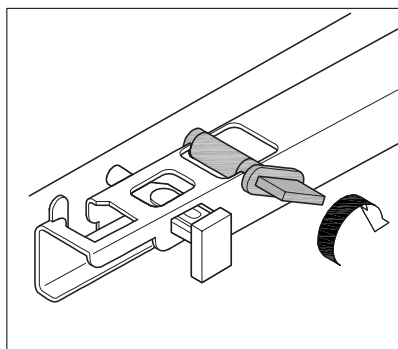

17

DRAWER INSERTION

DRAWER REMOVAL

HEIGHT ADJUSTMENT

normann

C O P E N H A G E N

Normann Copenhagen · Østerbrogade 70
2100 Copenhagen Ø · Denmark · Tlf. +45 35 55 44 59
normann-copenhagen.com · normann@normann-copenhagen.com