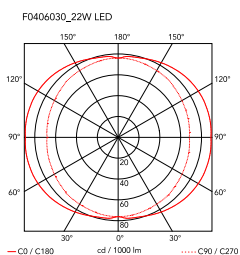

Cord Length	2500 mm
Materials	Aluminum

Colors	● F0406030 - Black
--------	--------------------

Certificate	  
-------------	--