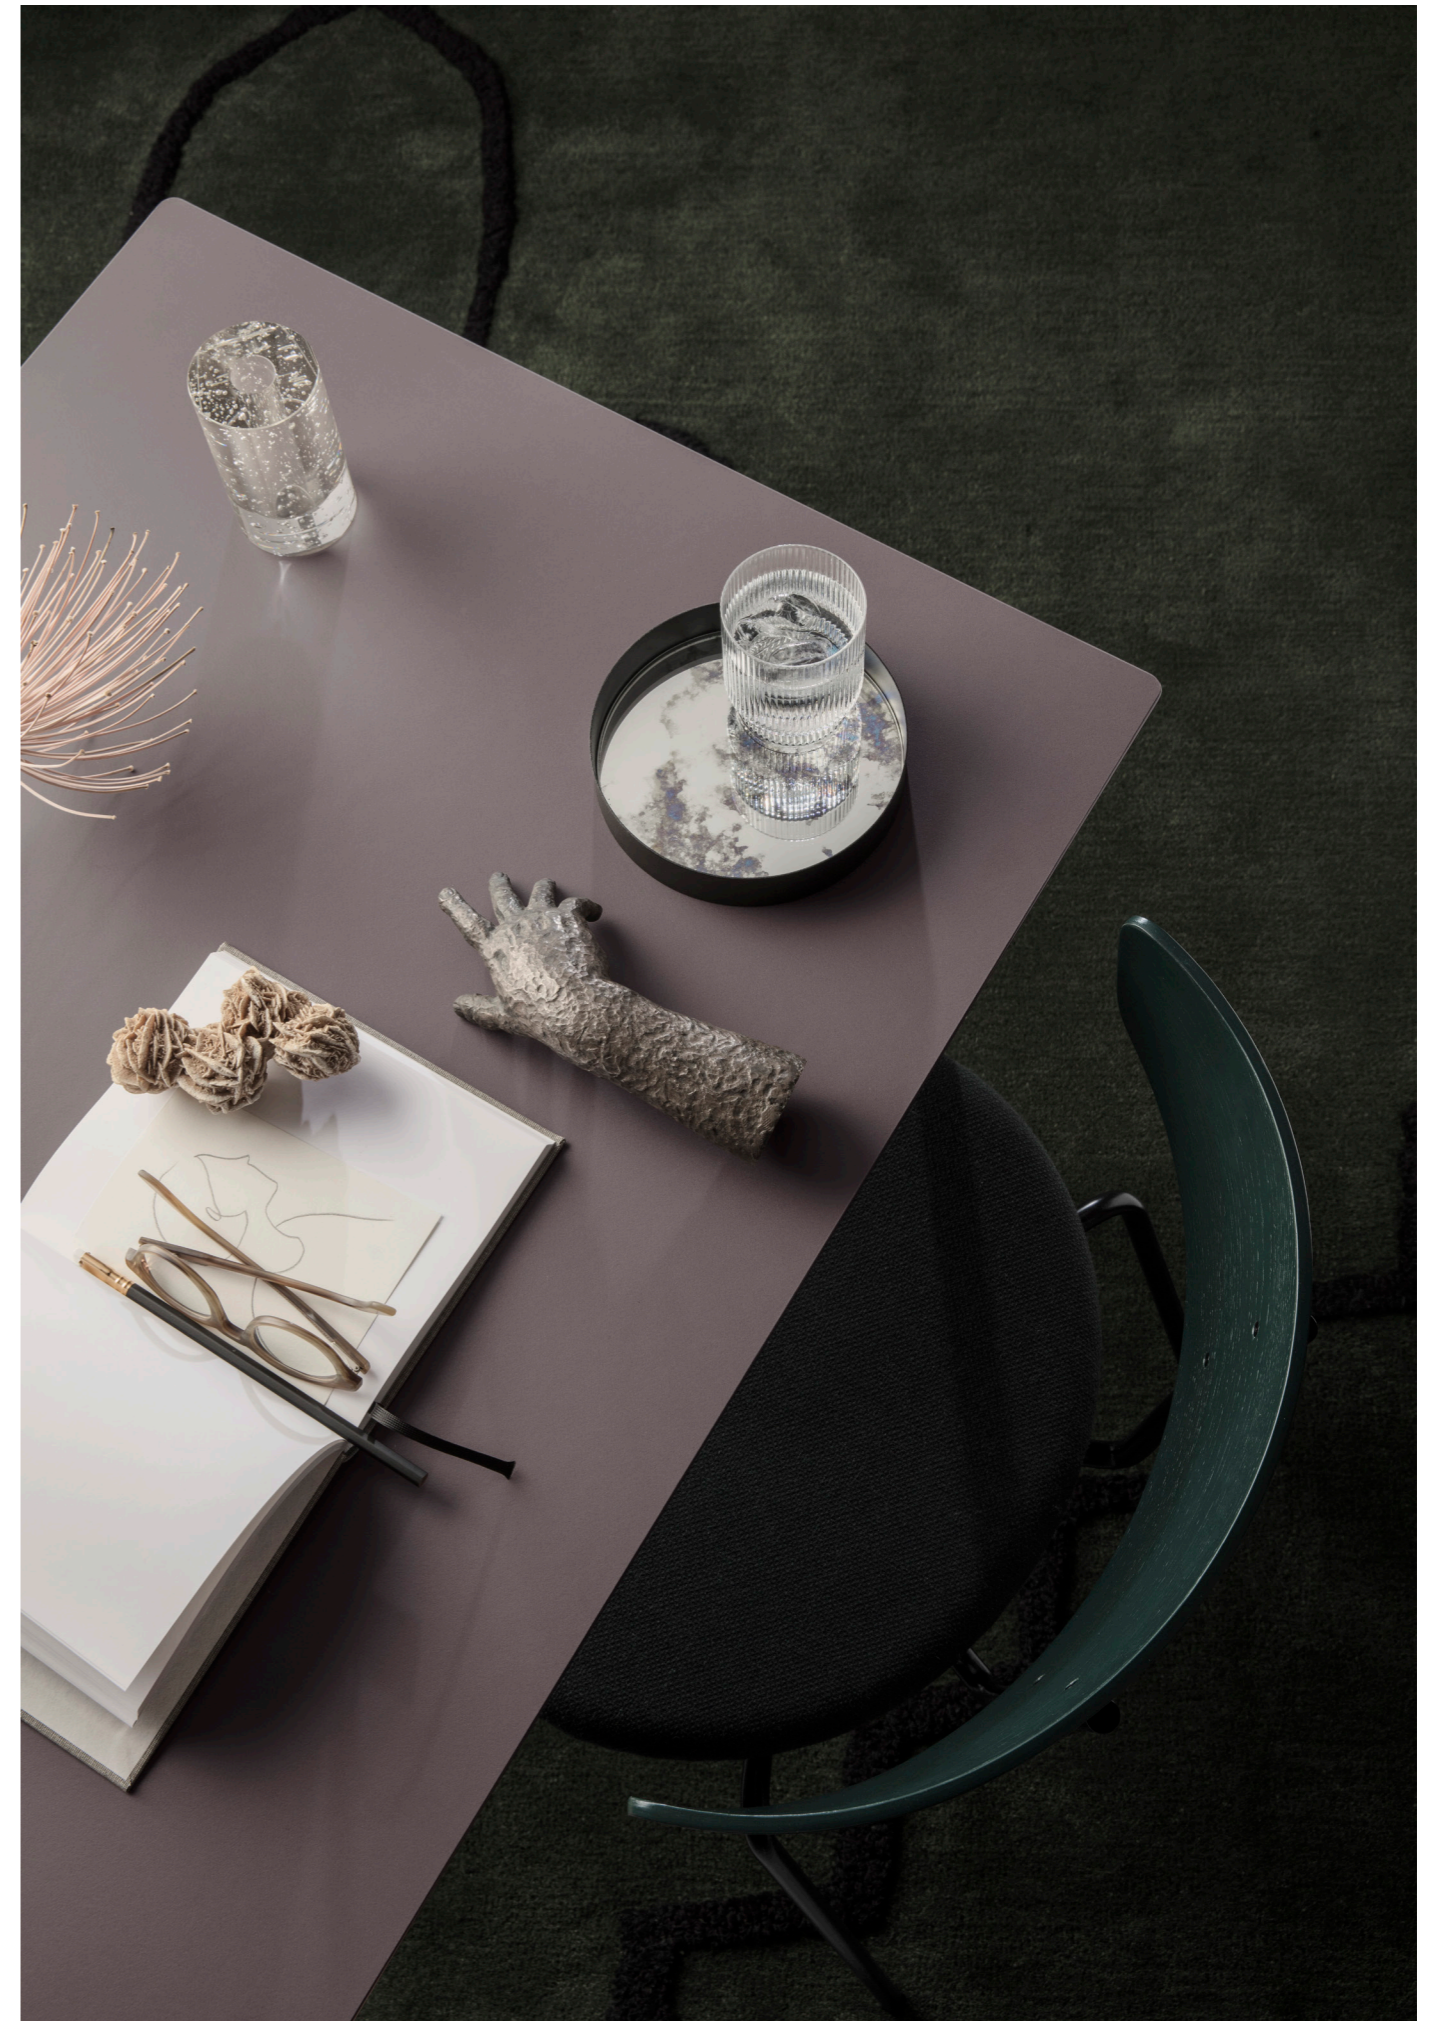

MINGLE TABLE TOP - RECTANGULAR - 160 CM

MINGLE TABLE TOP - RECTANGULAR - 210 CM

MINGLE DESK
135 CM

MINGLE TABLE TOP
RECTANGULAR - 210 CM

MINGLE TABLE TOP
RECTANGULAR - 160 CM

MINGLE WOODEN TABLE LEGS - W48 - SET OF 2