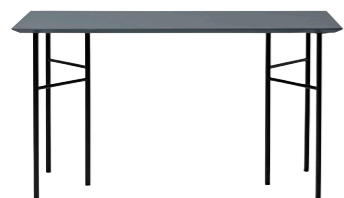

MINGLE TABLE TOP - ROUND - 130 CM

MINGLE TABLE TOP - OVAL - 220 CM

MINGLE TABLE TOP - OVAL - 150 CM

MINGLE TABLE TOP
OVAL - 150 CM

MINGLE TABLE TOP
OVAL - 220 CM

MINGLE TABLE TOP
ROUND - 130 CM

MINGLE DESK - 135 CM

MINGLE TABLE TOP - RECTANGULAR - 160 CM

MINGLE TABLE TOP - RECTANGULAR - 210 CM

MINGLE DESK
135 CM

MINGLE TABLE TOP
RECTANGULAR - 210 CM

MINGLE TABLE TOP
RECTANGULAR - 160 CM

MINGLE WOODEN TABLE LEGS - W48 - SET OF 2