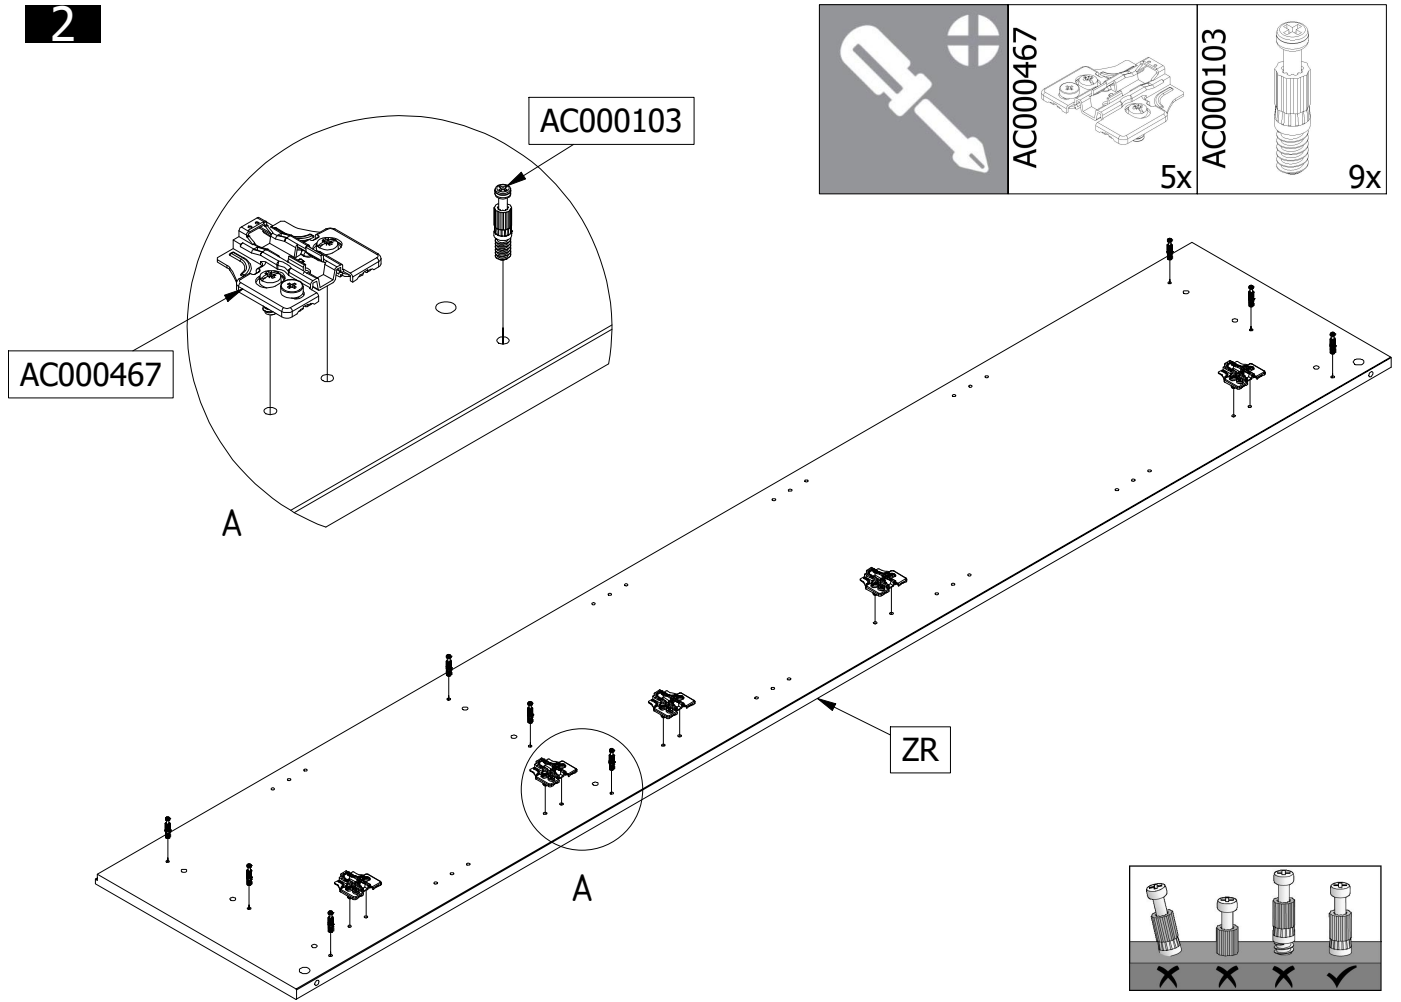

# ORGANIZE KAST 44CM

SCHRANK - ARMOIRE - STORAGE CABINET

BePureHome

Qty	Code	Thickness	Length	Width
2	AK	3	1986	541
2	DR-B	18	1393	529
2	DR-O	18	529	529
10	DS	15	425	24
1	KL	50	1100	100
4	LP	15	1064	371
3	OB	18	1064	391
1	PL	18	1100	94
1	ZL	18	2150	395
1	ZR	18	2150	395

22	Ø15mm	AC000102 	2	L=1293mm	AC005019 
22	24mm	AC000103 	2	L=429mm	AC005018 
28	4x16mm	AC000204 	1	Safety Strip	AC000356 
30	3.5x35mm	AC000219 			
16	3,5x15mm	AC000285 			
4	38x28x21mm	AC000315 			
50	Ø1.4x25mm	AC000316 			
16	Ø5MM	AC000349 			
10	15mm V	AC000463 			
10	H=2mm	AC000467 			
18	8x35mm	AC000601 			

1

3x

2

3

4

		AC000102	
			18x

5

6