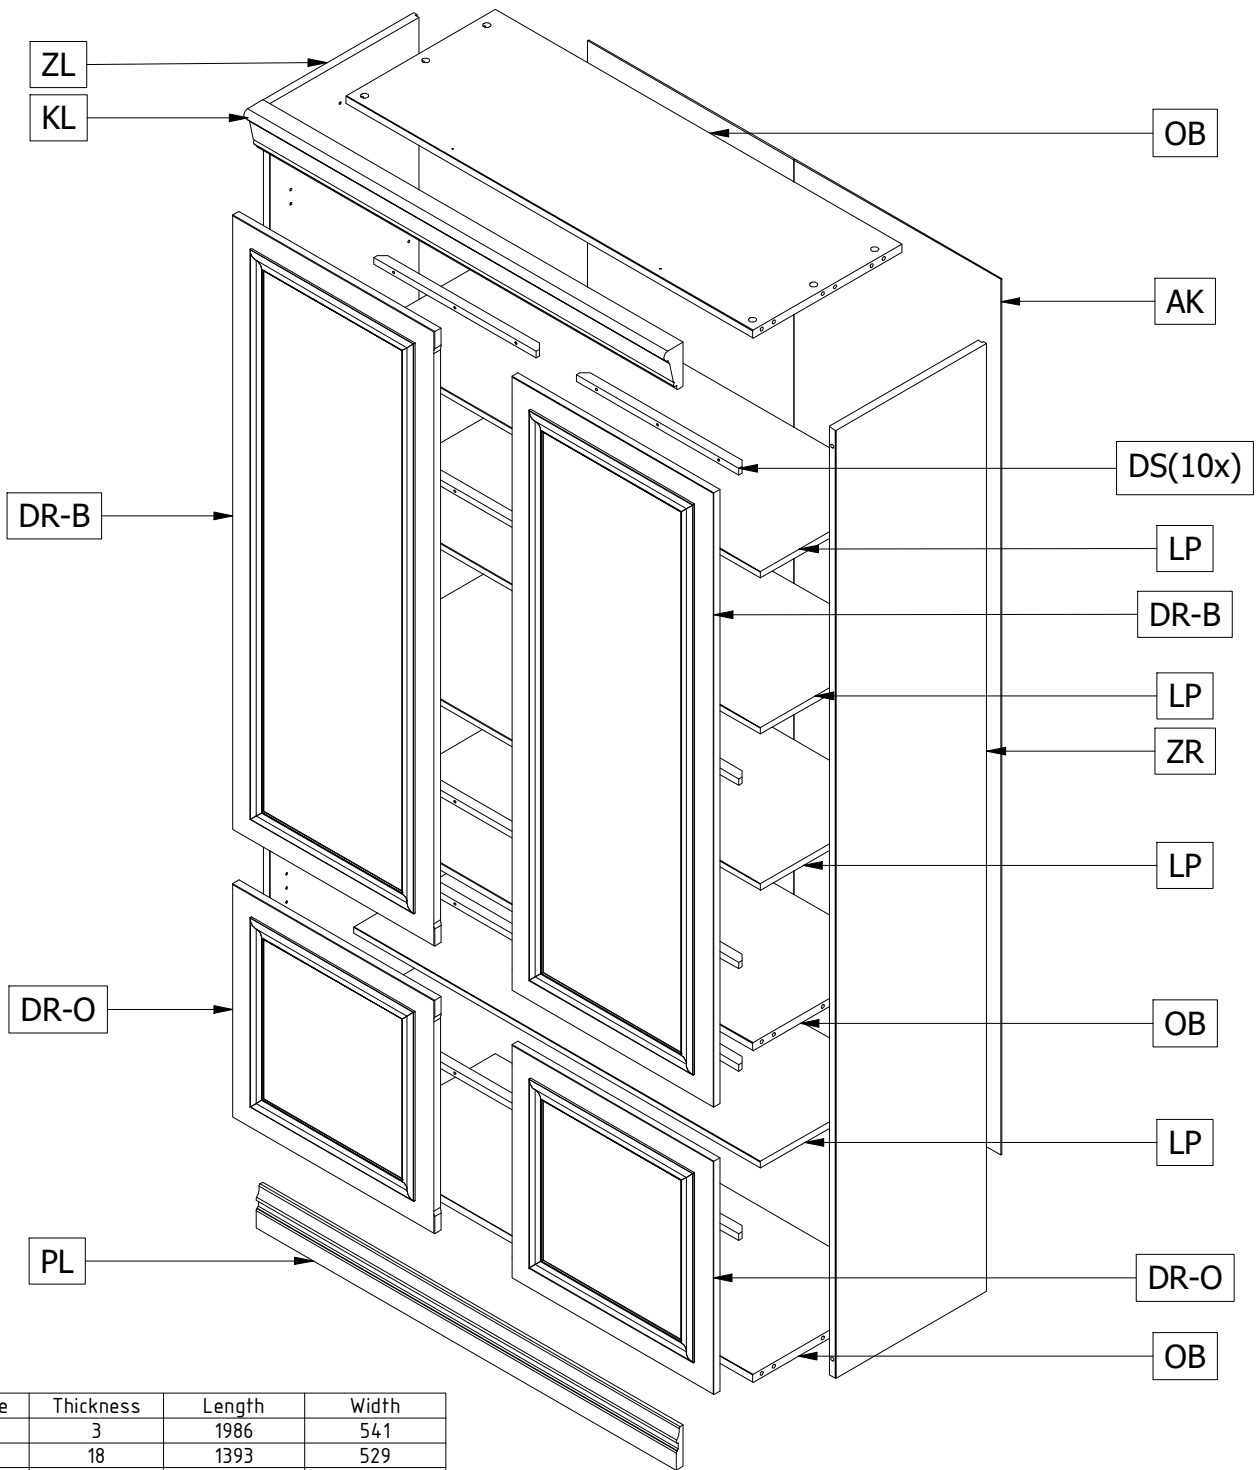

# ORGANIZE KAST 44CM

SCHRANK - ARMOIRE - STORAGE CABINET

BePureHome

Qty	Code	Thickness	Length	Width
2	AK	3	1986	541
2	DR-B	18	1393	529
2	DR-O	18	529	529
10	DS	15	425	24
1	KL	50	1100	100
4	LP	15	1064	371
3	OB	18	1064	391
1	PL	18	1100	94
1	ZL	18	2150	395
1	ZR	18	2150	395

22	Ø15mm	AC000102 	2	L=1293mm	AC005019 
22	24mm	AC000103 	2	L=429mm	AC005018 
28	4x16mm	AC000204 	1	Safety Strip	AC000356 
30	3.5x35mm	AC000219 			
16	3,5x15mm	AC000285 			
4	38x28x21mm	AC000315 			
50	Ø1.4x25mm	AC000316 			
16	Ø5MM	AC000349 			
10	15mm V	AC000463 			
10	H=2mm	AC000467 			
18	8x35mm	AC000601 			