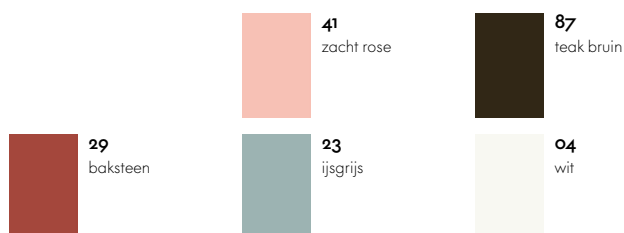

### Materiaal

- **Materiaal:** ASA-kunststof, met textuur. Het bovenste niveau draait.

## AFMETINGEN

Ø170 26 3/4"

Ø300 11 3/4"

Ø170 26 3/4"

120 4 3/4"

Ø300 11 3/4"

## Oppervlakken en kleuren

ASA-kunststof