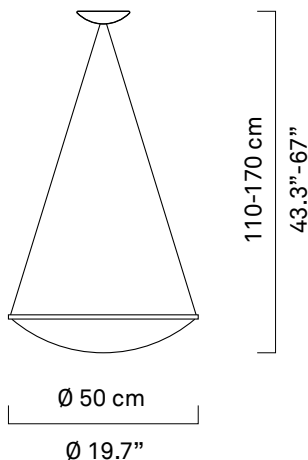

17 cm

6.7"

x1

x3

x3

x1

x3

(D14a.)

D14a.pi

D14a.pi.fe

16 cm
6.3"

Ø 50 cm
Ø 19.7"

x1

x3

x3

x1

D14

kg 1,3 kg **lb** 2.9 lb

max 300W
R7s

240W
HDG
R7s
energy saver

D14pi

kg 0,7 kg **lb** 1.5 lb

max 300W
R7s

240W
HDG
R7s
energy saver

1

1.1

1.2

2

3.

4.

5.

6.