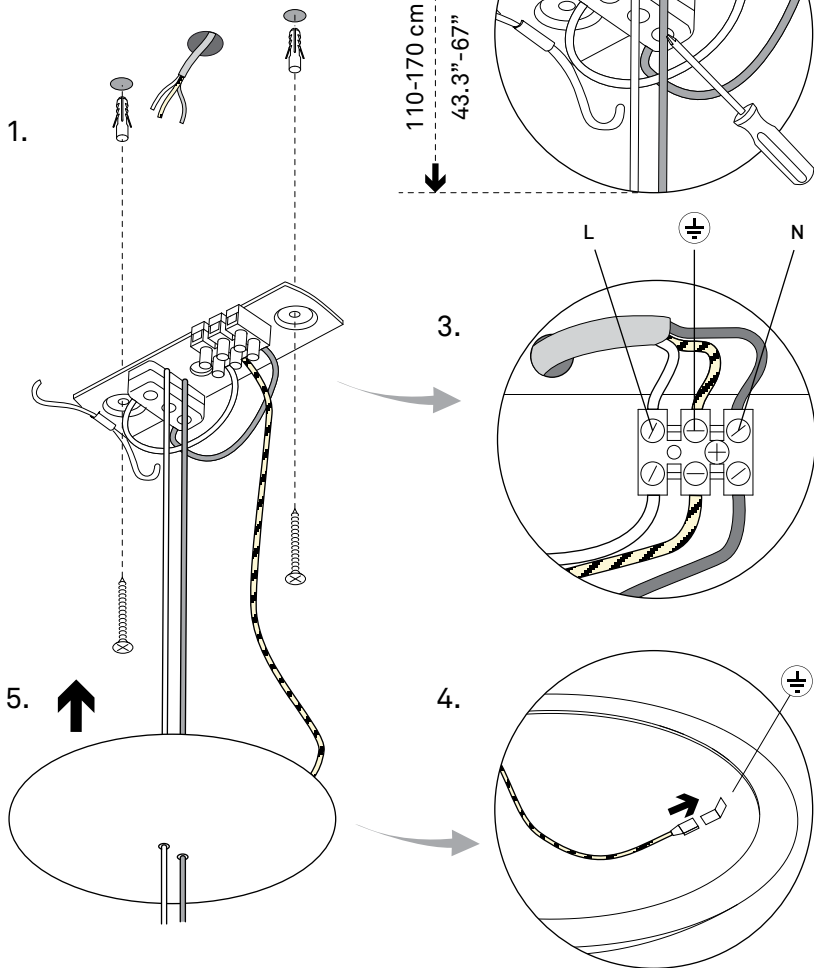

D14

kg 1,3 kg **lb** 2.9 lb

max 300W
R7s

240W
HDG
R7s
energy saver

D14pi

kg 0,7 kg **lb** 1.5 lb

max 300W
R7s

240W
HDG
R7s
energy saver

1

1.1

1.2

2

3.

4.

5.

6.