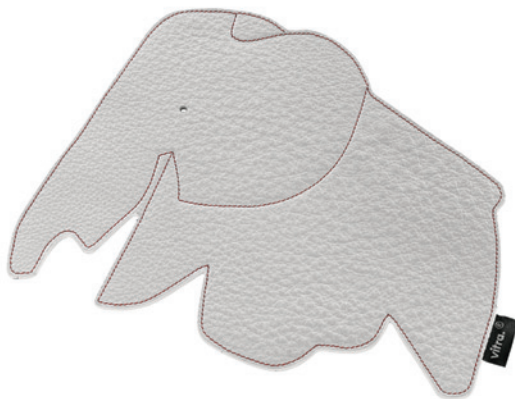

Elephant Pad

Hella Jongerius, 2010

vitra.

Elephant Pad

Voor deze charmante en decoratieve muismat liet Hella Jongerius zich ongetwijfeld door de Eames Elephant inspireren. De Elephant Pad bestaat uit twee lagen

van Vitra's beste sofaleder en voelt daardoor aangenaam zacht aan.

Material

- **Material:** leder, twee op elkaar genaaide lagen.
- **Afmetingen:** B 250 x H 200 mm.
- **Levering:** in fraaie geschenkverpakking.

AFMETINGEN

Elephant Pad, nero

Elephant Pad, chocolade

Elephant Pad, sneeuw

Oppervlakken en kleuren

66
nero

68
chocolade

72
sneeuw