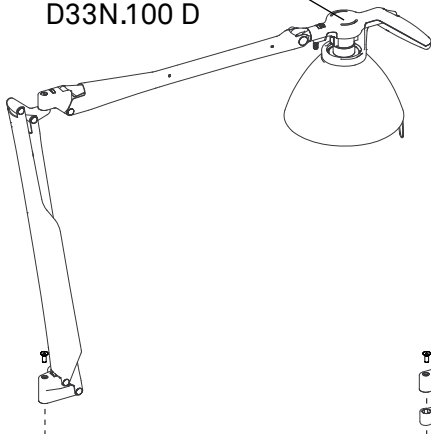

70W
HSGSA
E27
energy saver

42W
Spot R63
E27
energy saver

D33N/1

ø 23,6 cm

9.3"

kg 4,5 kg

lb 10 lb

D33N/3

4,4 cm
1.8"

D33N/4

D33N/5

D33N.60
D33N.100
D33N.100 D

D33Ns.60

D33N/3

D33N.60
D33N.100
D33N.100 D

D33Ns.60

1 - 6,5 cm

0.3" - 2.5"

+

=

D33N/4

D33N/3

D33Nt. 100 D

D33N/1