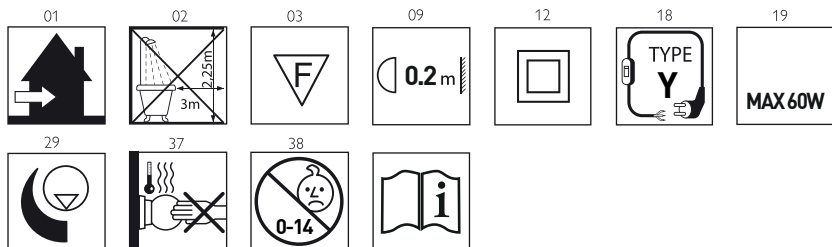

D33N.60 - D33Ns.60