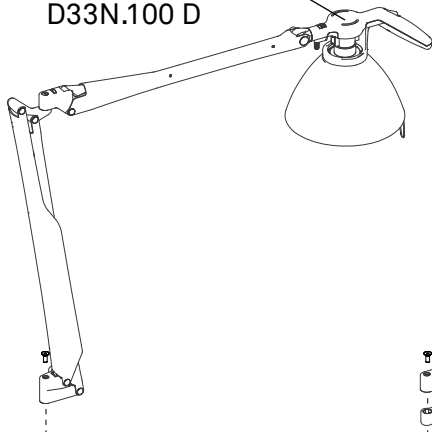

70W
HSGSA
E27
energy saver

42W
Spot R63
E27
energy saver

D33N/1

ø 23,6 cm

9.3"

kg 4,5 kg

lb 10 lb

D33N/3

4,4 cm
1.8"

D33N/4

D33N/5

D33N.60
D33N.100
D33N.100 D

D33Ns.60

D33N/3

D33N.60
D33N.100
D33N.100 D

D33Ns.60

1 - 6,5 cm

0.3" - 2.5"

+

=

D33N/4

D33N/3

D33Nt. 100 D

D33N/1