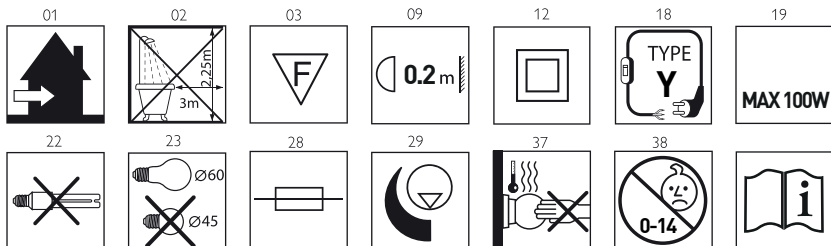

D33N.100 D - D33Nt.100 D