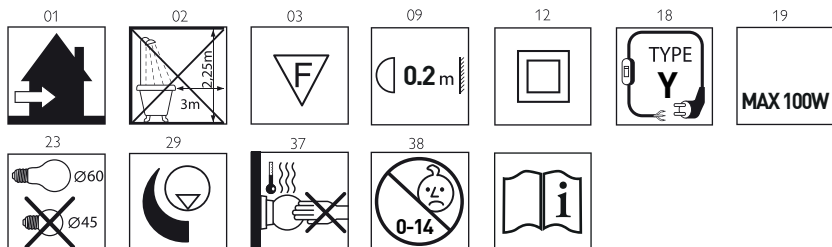

D33N.60 - D33Ns.60

D33N.100