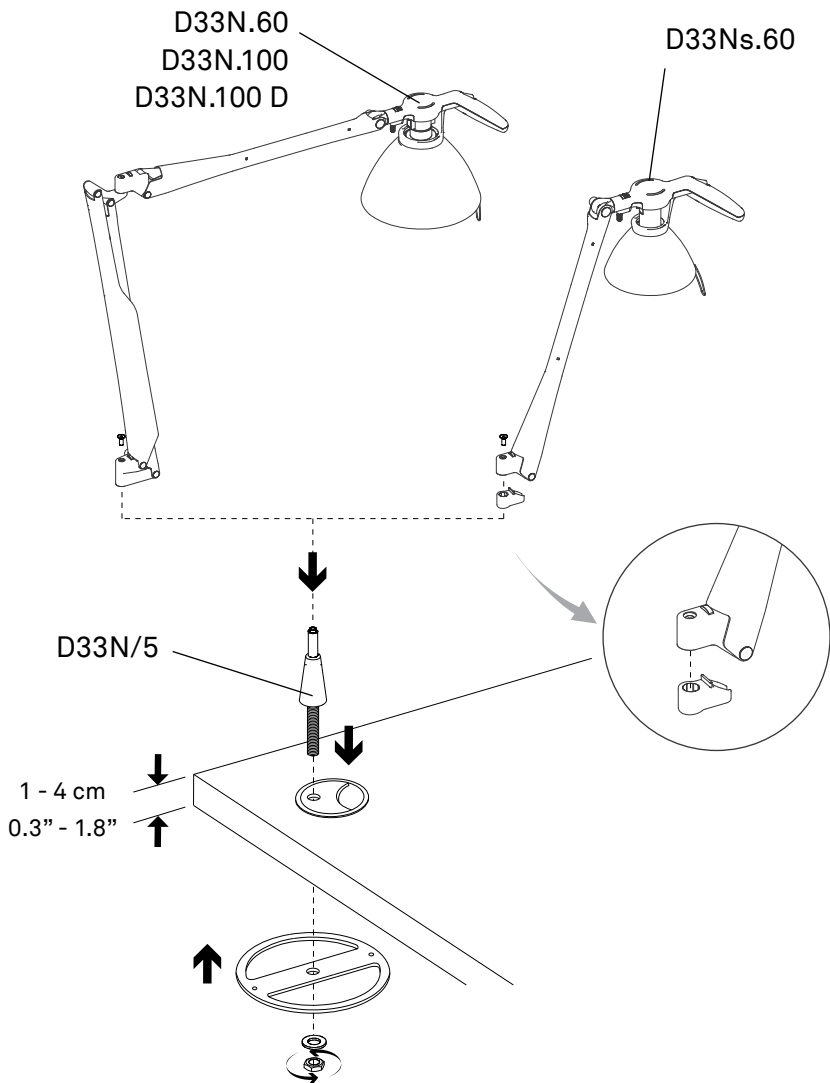

70W
HSGSA
E27
energy saver

42W
Spot R63
E27
energy saver

D33N/1

ø 23,6 cm

9.3"

kg 4,5 kg

lb 10 lb

D33N/3

4,4 cm
1.8"

D33N/4

D33N/5

D33N.60
D33N.100
D33N.100 D

D33Ns.60

D33N/3

D33N.60
D33N.100
D33N.100 D

D33Ns.60

1 - 6,5 cm

0.3" - 2.5"

+

=

D33N/4

D33N/3

D33Nt. 100 D

D33N/1