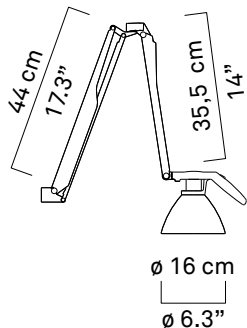

x1

kg 1,2 kg

lb 2.7 lb

max 60W
E14

42W
HSGSA
E14
energy saver

LED
E14

D33N.100

x1

kg 1,3 kg

lb 2.9 lb

max 100W
E27

70W
HSGSA
E27
energy saver

42W
Spot R63
E27
energy saver

D33N.100 D

x1

kg 1,3 kg

4,4 cm
1.8"

D33N/4

D33N/5

D33N.60
D33N.100
D33N.100 D

D33Ns.60

D33N/3

D33N.60
D33N.100
D33N.100 D

D33Ns.60

1 - 6,5 cm

0.3" - 2.5"

+

=

D33N/4

D33N/3

D33Nt. 100 D

D33N/1