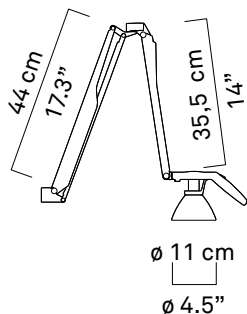

x1

kg 1,2 kg

lb 2.7 lb

max 60W
E14

42W
HSGSA
E14
energy saver

LED
E14

D33N.100

x1

kg 1,3 kg

lb 2.9 lb

max 100W
E27

70W
HSGSA
E27
energy saver

42W
Spot R63
E27
energy saver

D33N.100 D

x1

kg 1,3 kg

4,4 cm
1.8"

D33N/4

D33N/5

D33N.60
D33N.100
D33N.100 D

D33Ns.60

D33N/3

D33N.60
D33N.100
D33N.100 D

D33Ns.60

1 - 6,5 cm

0.3" - 2.5"

+

=

D33N/4

D33N/3

D33Nt. 100 D

D33N/1