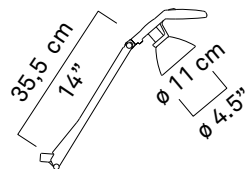

kg 1,3 kg

lb 2.9 lb

max 100W
E27

70W
HSGSA
E27
energy saver

42W
Spot R63
E27
energy saver

D33N.100 D

x1

kg 1,3 kg

lb 2.9 lb

max 100W
E27

70W
HSGSA
E27
energy saver

42W
Spot R63
E127
energy saver

D33Ns.60

x1

x1

kg 0,8 kg

4,4 cm
1.8"

D33N/4

D33N/5

D33N.60
D33N.100
D33N.100 D

D33Ns.60

D33N/3

D33N.60
D33N.100
D33N.100 D

D33Ns.60

1 - 6,5 cm

0.3" - 2.5"

+

=

D33N/4

D33N/3

D33Nt. 100 D

D33N/1