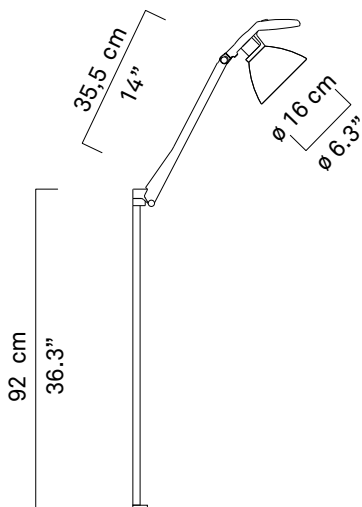

lb 1.8 lb

max 60W
E14

42W
HSGSA
E14
energy saver

LED
E14

D33Nt.100 D

kg 1,2 kg

lb 2.7 lb

max 100W
E27

70W
HSGSA
E27
energy saver

42W
Spot R63
E27
energy saver

D33N/1

ø 23,6 cm

9.3"

kg 4,5 kg

lb 10 lb

D33N/3

4,4 cm
1.8"

D33N/4

D33N/5

D33N.60
D33N.100
D33N.100 D

D33Ns.60

D33N/3

D33N.60
D33N.100
D33N.100 D

D33Ns.60

1 - 6,5 cm

0.3" - 2.5"

+

=

D33N/4

D33N/3

D33Nt. 100 D

D33N/1