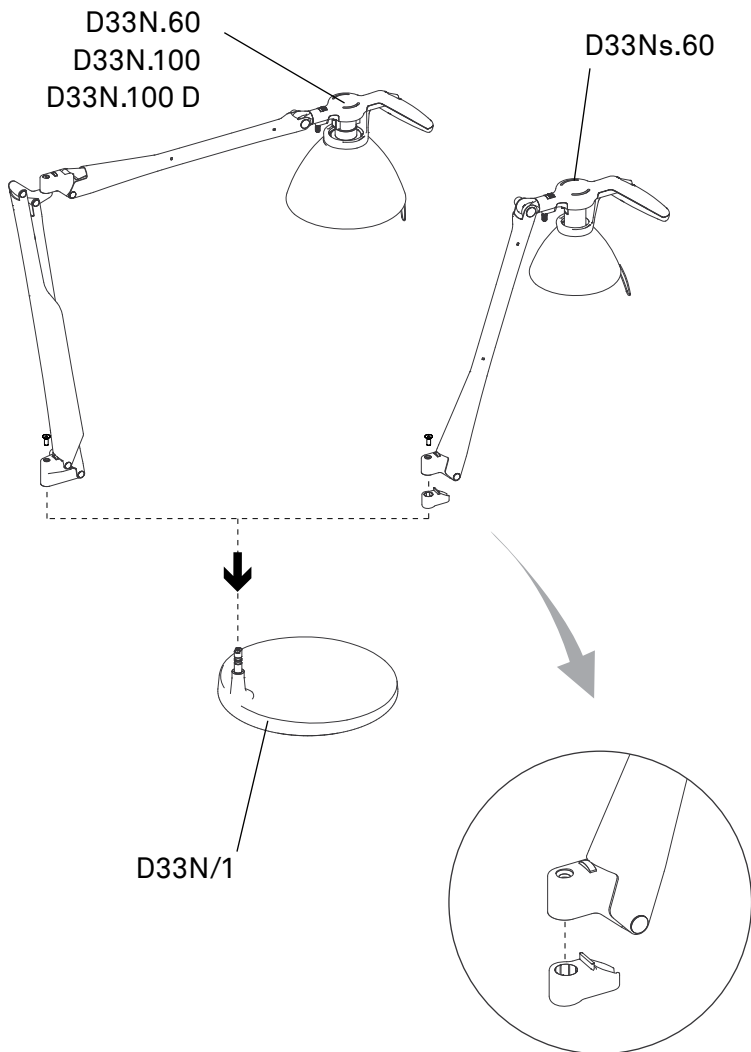

70W
HSGSA
E27
energy saver

42W
Spot R63
E27
energy saver

D33N/1

ø 23,6 cm

9.3"

kg 4,5 kg

lb 10 lb

D33N/3

4,4 cm
1.8"

D33N/4

D33N/5

D33N.60
D33N.100
D33N.100 D

D33Ns.60

D33N/3

D33N.60
D33N.100
D33N.100 D

D33Ns.60

1 - 6,5 cm

0.3" - 2.5"

+

=

D33N/4

D33N/3

D33Nt. 100 D

D33N/1