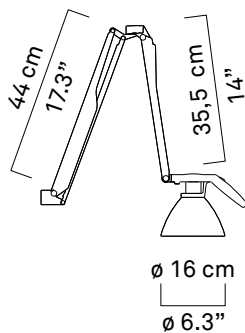

x1

kg 1,2 kg

lb 2.7 lb

max 60W
E14

42W
HSGSA
E14
energy saver

LED
E14

D33N.100

x1

kg 1,3 kg

lb 2.9 lb

max 100W
E27

70W
HSGSA
E27
energy saver

42W
Spot R63
E27
energy saver

D33N.100 D

x1

kg 1,3 kg

4,4 cm
1.8"

D33N/4

D33N/5

D33N.60
D33N.100
D33N.100 D

D33Ns.60

D33N/3

D33N.60
D33N.100
D33N.100 D

D33Ns.60

1 - 6,5 cm

0.3" - 2.5"

+

=

D33N/4

D33N/3

D33Nt. 100 D

D33N/1