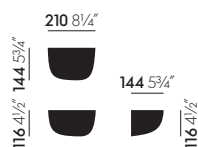

Materiaal

- **Schaal:** ASA-kunststof, oppervlak in hoogglans
- **Wandhouder:** polyamide
- **Levering:** in fraaie geschenkverpakking

AFMETINGEN

Corniches (klein)

Corniches (middelgroot)

Corniches (groot)