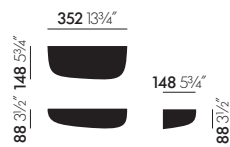

Of ze nu individueel gebruikt worden, als sleutelbord naast de huisdeur, opbergplaats voor badkamerspullen, uitstalplaats voor een beperkte collectie voorwerpen, of als groter geheel: de Corniches zijn een nieuwe manier om de wand in de woonruimte op te nemen. Corniches worden gemaakt van hoogwaardige kunststof, in een groot aantal verschillende vormen, formaten en kleuren.

Materiaal

- **Schaal:** ASA-kunststof, oppervlak in hoogglans
- **Wandhouder:** polyamide
- **Levering:** in fraaie geschenkverpakking

AFMETINGEN

Corniches (klein)

Corniches (middelgroot)

Corniches (groot)