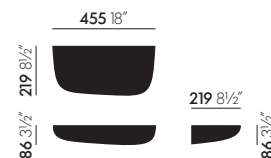

Materiaal

- **Schaal:** ASA-kunststof, oppervlak in hoogglans
- **Wandhouder:** polyamide
- **Levering:** in fraaie geschenkverpakking

AFMETINGEN

Corniches (klein)

Corniches (middelgroot)

Corniches (groot)