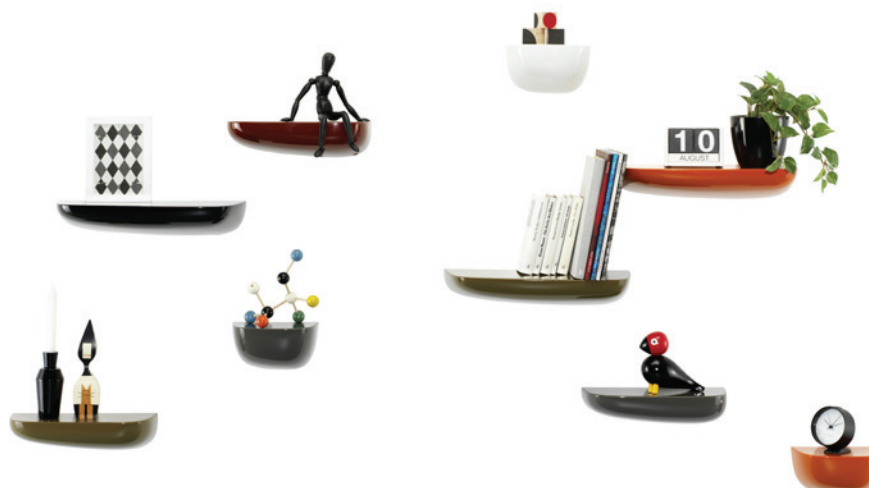

Corniches

Ronan & Erwan Bouroullec, 2012

vitra.

Corniches

De Corniches zijn geboren uit de behoefte om spontaan kleine voorwerpen te kunnen opbergen. „Net zoals je je spullen aan een rotspunt hangt voor je de zee induikt, heb je ook in het dagelijks leven kleine opbergplaatsen nodig“, aldus Ronan Bouroullec. De Corniches zijn dan ook geen gewone planken of andere vlakke oppervlakken, maar eerder aparte, onderling verschillende uitsteeksels waarmee de omgeving naar believen kan worden ingericht.

Of ze nu individueel gebruikt worden, als sleutelbord naast de huisdeur, opbergplaats voor badkamerspullen, uitstalplaats voor een beperkte collectie voorwerpen, of als groter geheel: de Corniches zijn een nieuwe manier om de wand in de woonruimte op te nemen. Corniches worden gemaakt van hoogwaardige kunststof, in een groot aantal verschillende vormen, formaten en kleuren.

Materiaal

- **Schaal:** ASA-kunststof, oppervlak in hoogglans
- **Wandhouder:** polyamide
- **Levering:** in fraaie geschenkverpakking

AFMETINGEN

Corniches (klein)

Corniches (middelgroot)

Corniches (groot)